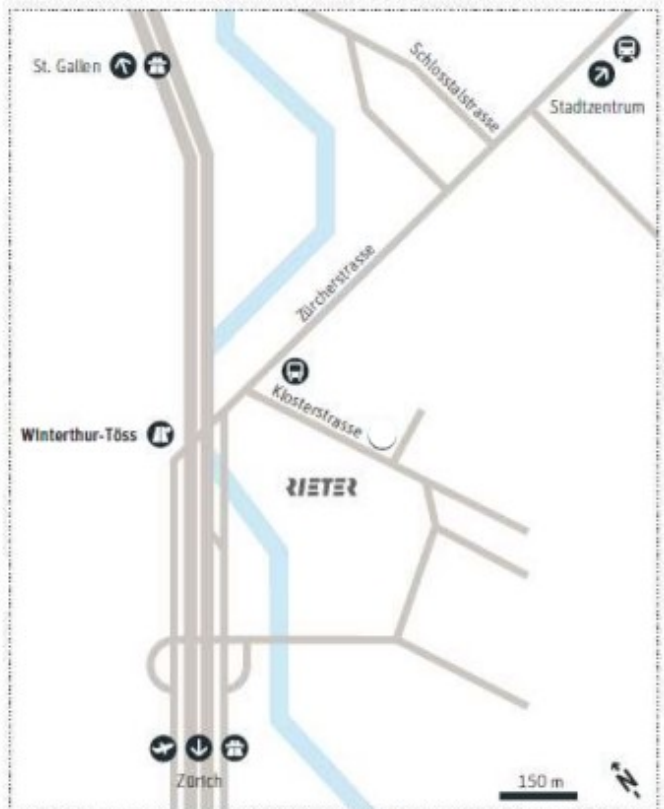

Standort Winterthur

Region Zürich-Ost

Umgebung Winterthur

**Rieter Holding AG/
Rieter Management AG**
Klosterstrasse 32
CH- Winterthur
T +41 52 208 7171

Maschinenfabrik Rieter AG
Klosterstrasse 20
CH- Winterthur
T +41 52 208 7171

Anreise mit öffentlichen Verkehrsmitteln
SBB bis Winterthur Hauptbahnhof

Ab Bahnhofplatz Bus Nr. 1 (Töss) zu
Maschinenfabrik Rieter AG bis Endstation Töss

Parkplatzübersicht